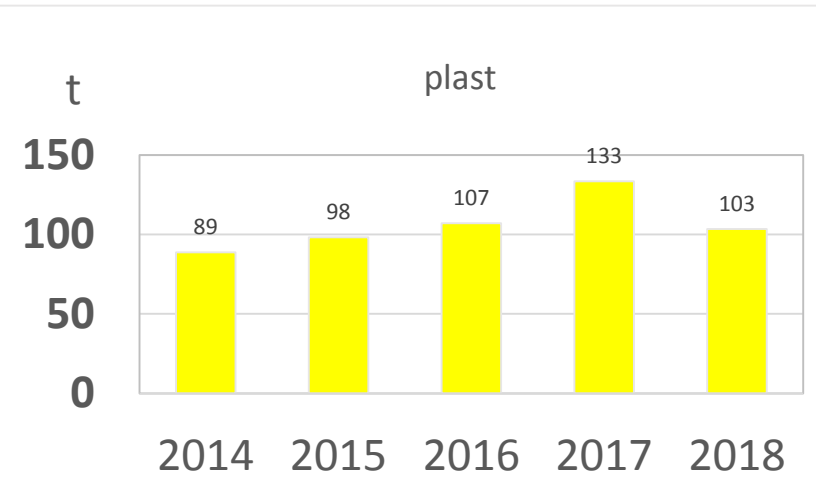

VÝVOJ MNOŽSTVÍ ODPADŮ 2016 - 2018

v Příboře

Množství odpadů - přehled

Vývoj množství v letech - celkový přehled

druh odpadu	množství odpadu v t za daný rok				
	2014	2015	2016	2017	2018
objemný odpad	221	278	311	329	520
dřevo	0	95	131	203	134
směsný komunální odpad	1439	1408	1506	1447	1386
BRKO	1081	983	1039	1104	1298
plast	89	98	107	133	103
papír	97	101	94	87	101
sklo	78	85	98	85	102
kovy	31	25	28	22	20
nebezpečný odpad	4	4	5	4	7

Vývoj množství v letech - objemný odpad

Vývoj množství v letech - objemný odpad podrobně

Vývoj množství v letech - BRKO

Vývoj množství v letech – BRKO podrobně

Vývoj množství v letech – směsný komunální odpad

Vývoj množství v letech - plast, papír, sklo

Vývoj množství v letech - dřevo

DĚKUJI ZA POZORNOST