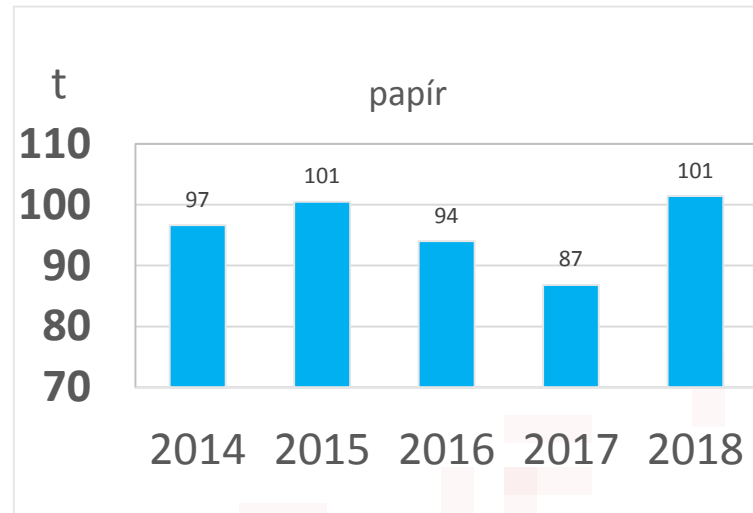

Vývoj množství v letech - plast, papír, sklo