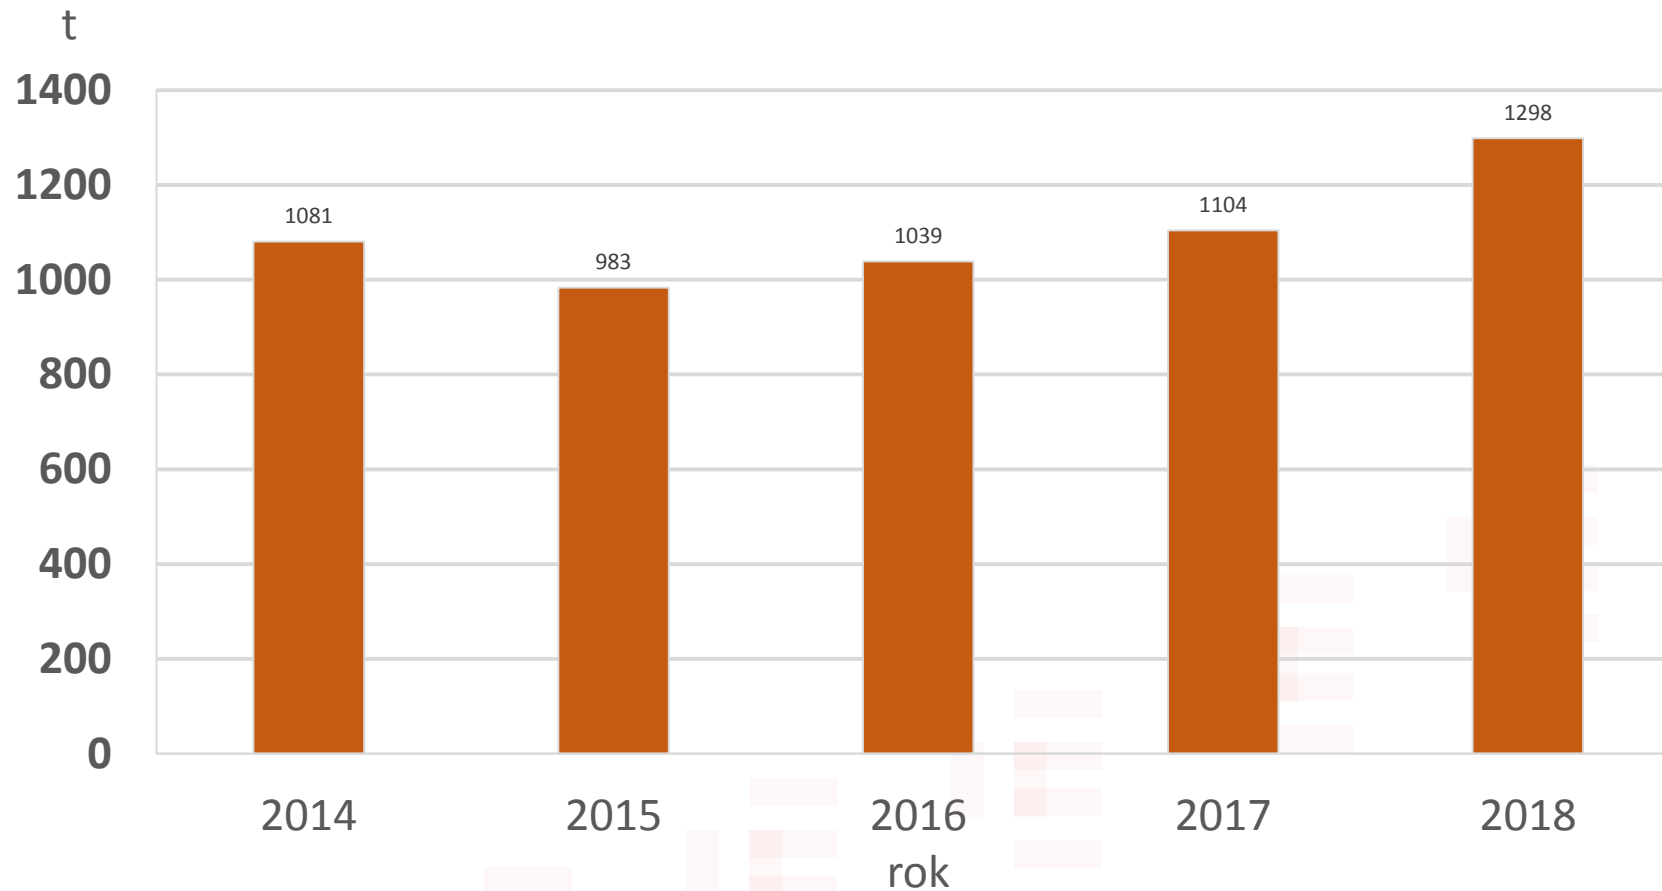

VÝVOJ MNOŽSTVÍ ODPADŮ 2016 - 2018

v Příboře

Množství odpadů - přehled

Vývoj množství v letech - celkový přehled

druh odpadu	množství odpadu v t za daný rok				
	2014	2015	2016	2017	2018
objemný odpad	221	278	311	329	520
dřevo	0	95	131	203	134
směsný komunální odpad	1439	1408	1506	1447	1386
BRKO	1081	983	1039	1104	1298
plast	89	98	107	133	103
papír	97	101	94	87	101
sklo	78	85	98	85	102
kovy	31	25	28	22	20
nebezpečný odpad	4	4	5	4	7

Vývoj množství v letech - objemný odpad

Vývoj množství v letech - objemný odpad podrobně

Vývoj množství v letech - BRKO

Vývoj množství v letech – BRKO podrobně

Vývoj množství v letech – směsný komunální odpad

Vývoj množství v letech - plast, papír, sklo

Vývoj množství v letech - dřevo

DĚKUJI ZA POZORNOST