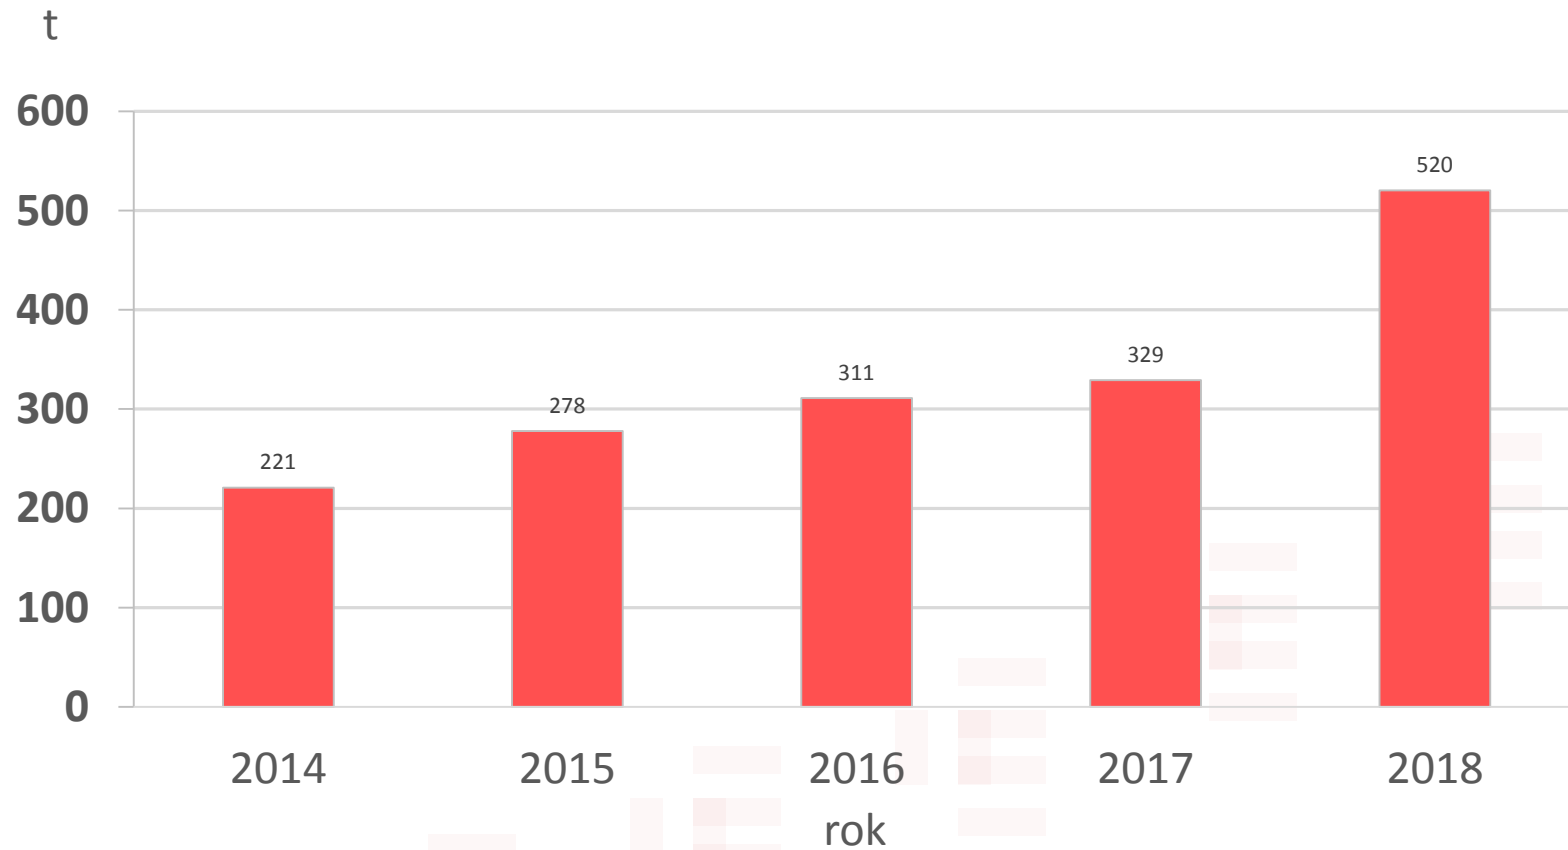

VÝVOJ MNOŽSTVÍ ODPADŮ 2016 - 2018

v Příboře

Množství odpadů - přehled

Vývoj množství v letech - celkový přehled

druh odpadu	množství odpadu v t za daný rok				
	2014	2015	2016	2017	2018
objemný odpad	221	278	311	329	520
dřevo	0	95	131	203	134
směsný komunální odpad	1439	1408	1506	1447	1386
BRKO	1081	983	1039	1104	1298
plast	89	98	107	133	103
papír	97	101	94	87	101
sklo	78	85	98	85	102
kovy	31	25	28	22	20
nebezpečný odpad	4	4	5	4	7

Vývoj množství v letech - objemný odpad

Vývoj množství v letech - objemný odpad podrobně

Vývoj množství v letech - BRKO

Vývoj množství v letech – BRKO podrobně

Vývoj množství v letech – směsný komunální odpad

Vývoj množství v letech - plast, papír, sklo

Vývoj množství v letech - dřevo

DĚKUJI ZA POZORNOST