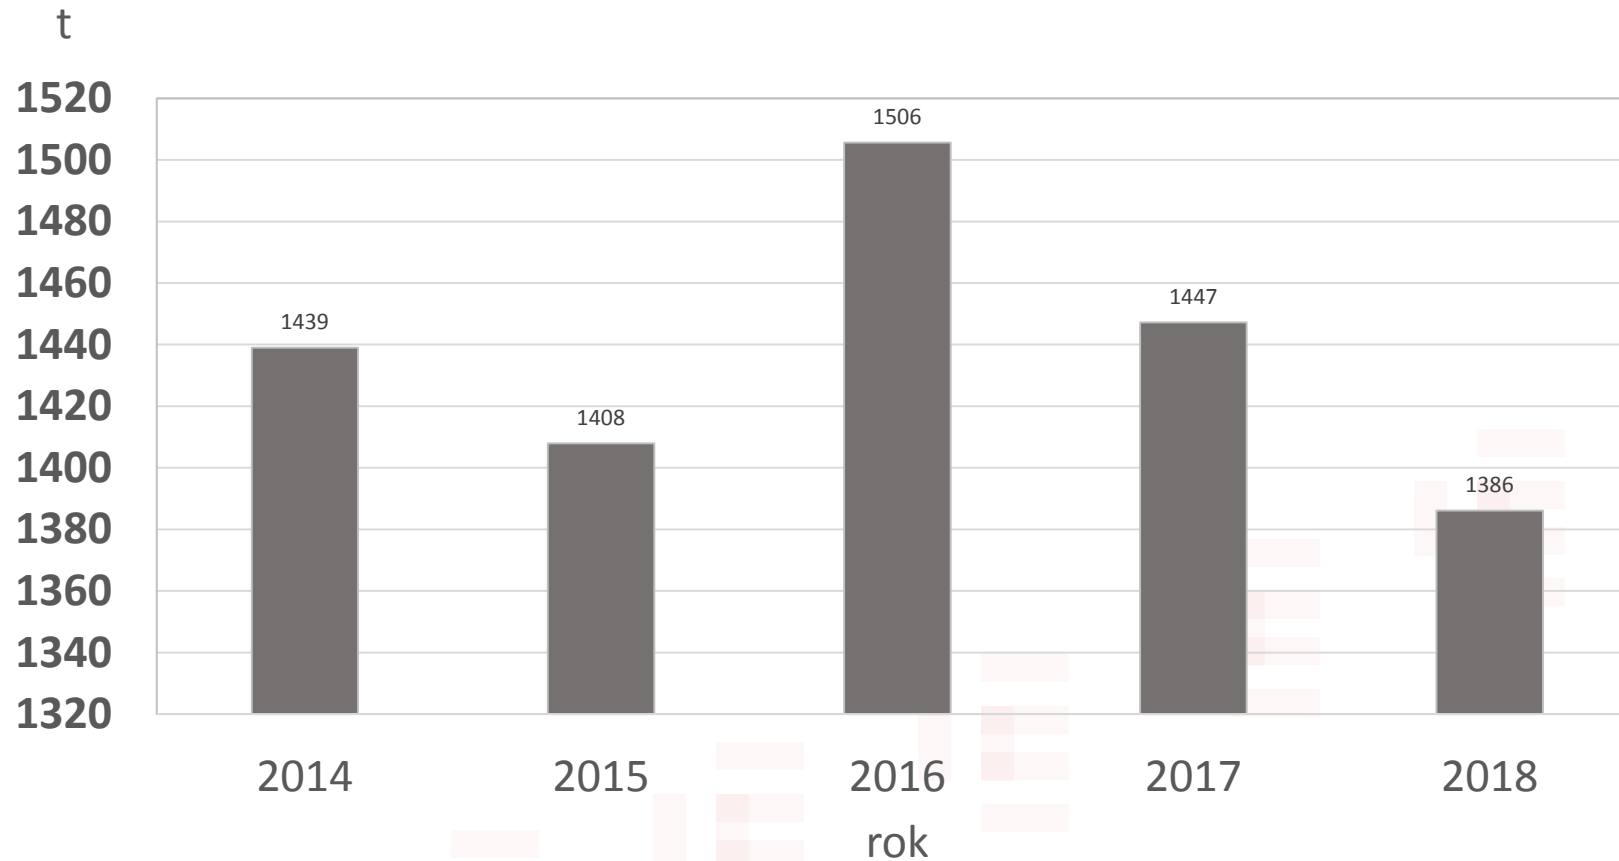

VÝVOJ MNOŽSTVÍ ODPADŮ 2016 - 2018

v Příboře

Množství odpadů - přehled

Vývoj množství v letech - celkový přehled

druh odpadu	množství odpadu v t za daný rok				
	2014	2015	2016	2017	2018
objemný odpad	221	278	311	329	520
dřevo	0	95	131	203	134
směsný komunální odpad	1439	1408	1506	1447	1386
BRKO	1081	983	1039	1104	1298
plast	89	98	107	133	103
papír	97	101	94	87	101
sklo	78	85	98	85	102
kovy	31	25	28	22	20
nebezpečný odpad	4	4	5	4	7

Vývoj množství v letech - objemný odpad

Vývoj množství v letech - objemný odpad podrobně

Vývoj množství v letech - BRKO

Vývoj množství v letech – BRKO podrobně

Vývoj množství v letech – směsný komunální odpad

Vývoj množství v letech - plast, papír, sklo

Vývoj množství v letech - dřevo

DĚKUJI ZA POZORNOST