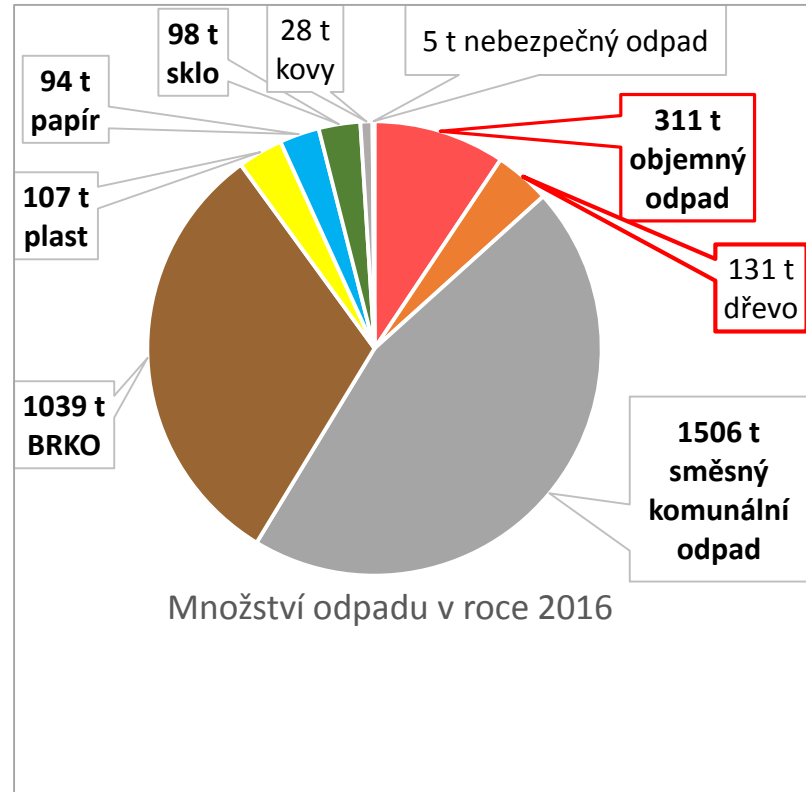

VÝVOJ MNOŽSTVÍ ODPADŮ 2016 - 2018

v Příboře

Množství odpadů - přehled

Vývoj množství v letech - celkový přehled

druh odpadu	množství odpadu v t za daný rok				
	2014	2015	2016	2017	2018
objemný odpad	221	278	311	329	520
dřevo	0	95	131	203	134
směsný komunální odpad	1439	1408	1506	1447	1386
BRKO	1081	983	1039	1104	1298
plast	89	98	107	133	103
papír	97	101	94	87	101
sklo	78	85	98	85	102
kovy	31	25	28	22	20
nebezpečný odpad	4	4	5	4	7

Vývoj množství v letech - objemný odpad

Vývoj množství v letech - objemný odpad podrobně

Vývoj množství v letech - BRKO

Vývoj množství v letech – BRKO podrobně

Vývoj množství v letech – směsný komunální odpad

Vývoj množství v letech - plast, papír, sklo

Vývoj množství v letech - dřevo

DĚKUJI ZA POZORNOST