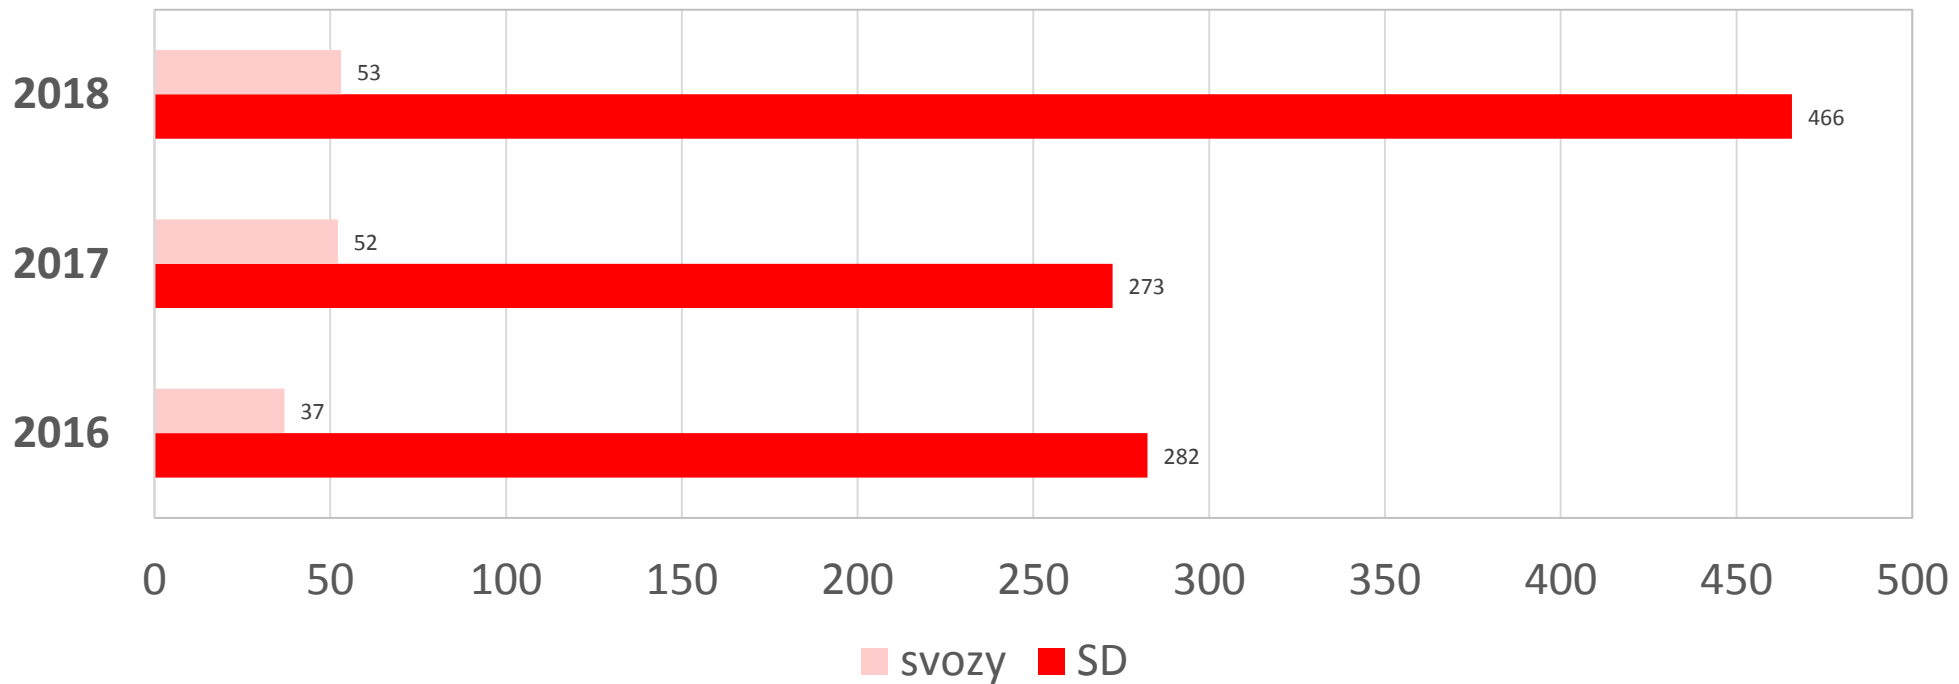

VÝVOJ MNOŽSTVÍ ODPADŮ 2016 - 2018

v Příboře

Množství odpadů - přehled

Vývoj množství v letech - celkový přehled

druh odpadu	množství odpadu v t za daný rok				
	2014	2015	2016	2017	2018
objemný odpad	221	278	311	329	520
dřevo	0	95	131	203	134
směsný komunální odpad	1439	1408	1506	1447	1386
BRKO	1081	983	1039	1104	1298
plast	89	98	107	133	103
papír	97	101	94	87	101
sklo	78	85	98	85	102
kovy	31	25	28	22	20
nebezpečný odpad	4	4	5	4	7

Vývoj množství v letech - objemný odpad

Vývoj množství v letech - objemný odpad podrobně

Vývoj množství v letech - BRKO

Vývoj množství v letech – BRKO podrobně

Vývoj množství v letech – směsný komunální odpad

Vývoj množství v letech - plast, papír, sklo

Vývoj množství v letech - dřevo

DĚKUJI ZA POZORNOST