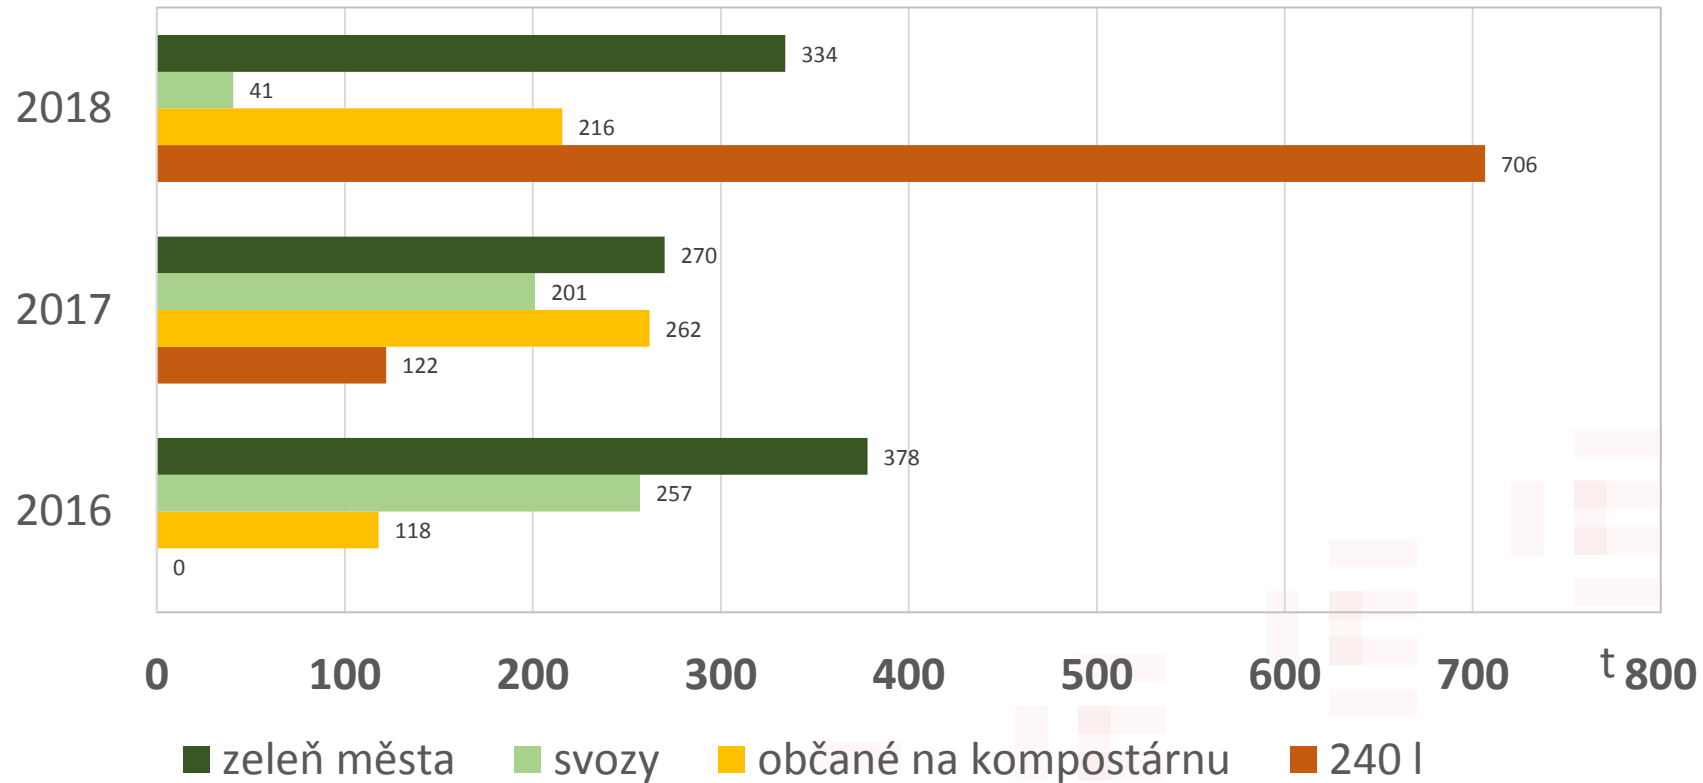

VÝVOJ MNOŽSTVÍ ODPADŮ 2016 - 2018

v Příboře

Množství odpadů - přehled

Vývoj množství v letech - celkový přehled

druh odpadu	množství odpadu v t za daný rok				
	2014	2015	2016	2017	2018
objemný odpad	221	278	311	329	520
dřevo	0	95	131	203	134
směsný komunální odpad	1439	1408	1506	1447	1386
BRKO	1081	983	1039	1104	1298
plast	89	98	107	133	103
papír	97	101	94	87	101
sklo	78	85	98	85	102
kovy	31	25	28	22	20
nebezpečný odpad	4	4	5	4	7

Vývoj množství v letech - objemný odpad

Vývoj množství v letech - objemný odpad podrobně

Vývoj množství v letech - BRKO

Vývoj množství v letech – BRKO podrobně

Vývoj množství v letech – směsný komunální odpad

Vývoj množství v letech - plast, papír, sklo

Vývoj množství v letech - dřevo

DĚKUJI ZA POZORNOST