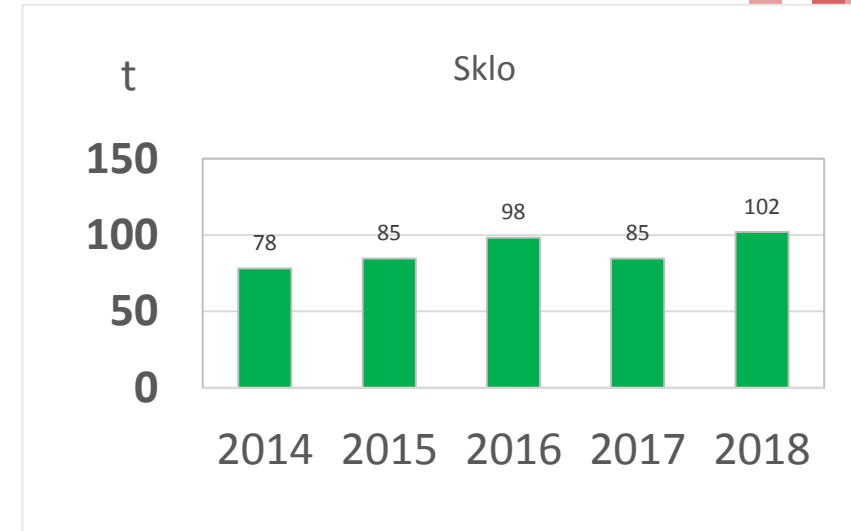

Vývoj množství v letech - plast, papír, sklo