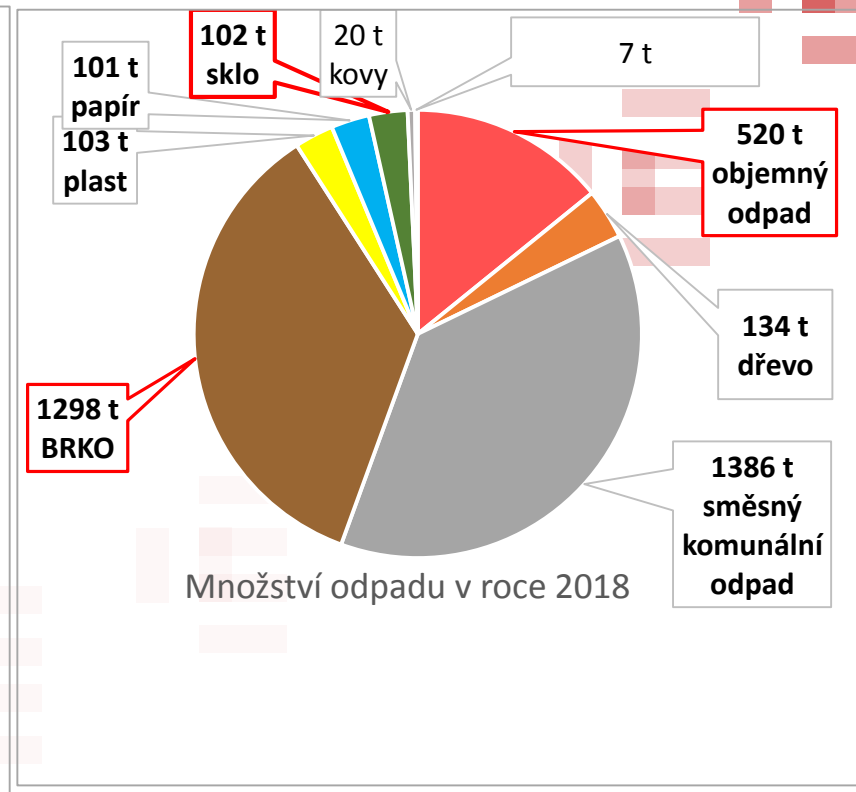

VÝVOJ MNOŽSTVÍ ODPADŮ 2016 - 2018

v Příboře

Množství odpadů - přehled

Vývoj množství v letech - celkový přehled

druh odpadu	množství odpadu v t za daný rok				
	2014	2015	2016	2017	2018
objemný odpad	221	278	311	329	520
dřevo	0	95	131	203	134
směsný komunální odpad	1439	1408	1506	1447	1386
BRKO	1081	983	1039	1104	1298
plast	89	98	107	133	103
papír	97	101	94	87	101
sklo	78	85	98	85	102
kovy	31	25	28	22	20
nebezpečný odpad	4	4	5	4	7

Vývoj množství v letech - objemný odpad

Vývoj množství v letech - objemný odpad podrobně

Vývoj množství v letech - BRKO

Vývoj množství v letech – BRKO podrobně

Vývoj množství v letech – směsný komunální odpad

Vývoj množství v letech - plast, papír, sklo

Vývoj množství v letech - dřevo

DĚKUJI ZA POZORNOST