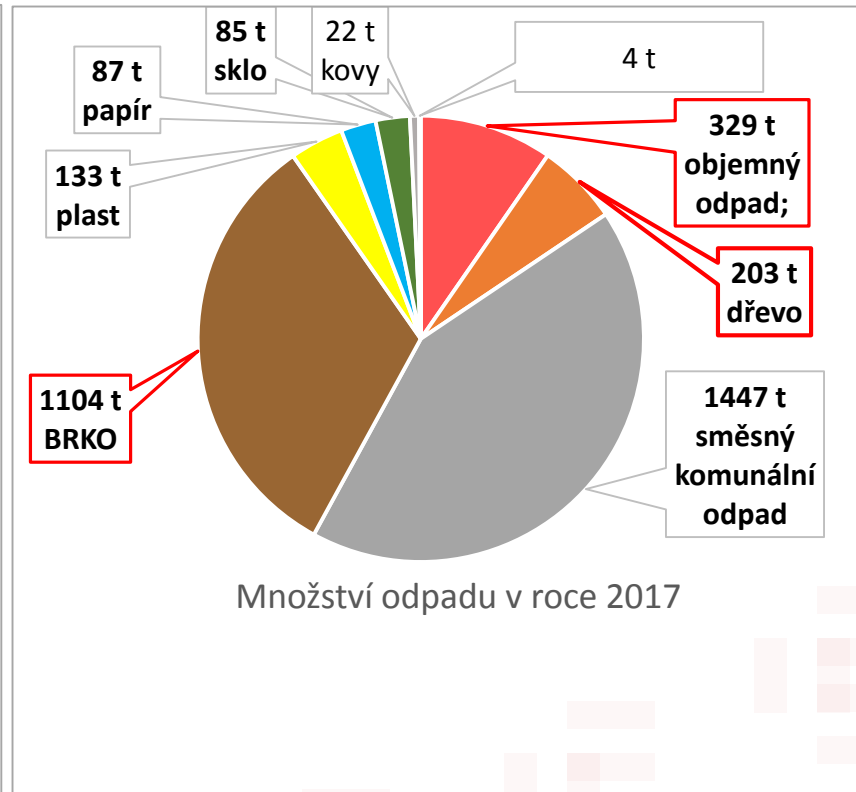

VÝVOJ MNOŽSTVÍ ODPADŮ 2016 - 2018

v Příboře

Množství odpadů - přehled

Vývoj množství v letech - celkový přehled

druh odpadu	množství odpadu v t za daný rok				
	2014	2015	2016	2017	2018
objemný odpad	221	278	311	329	520
dřevo	0	95	131	203	134
směsný komunální odpad	1439	1408	1506	1447	1386
BRKO	1081	983	1039	1104	1298
plast	89	98	107	133	103
papír	97	101	94	87	101
sklo	78	85	98	85	102
kovy	31	25	28	22	20
nebezpečný odpad	4	4	5	4	7

Vývoj množství v letech - objemný odpad

Vývoj množství v letech - objemný odpad podrobně

Vývoj množství v letech - BRKO

Vývoj množství v letech – BRKO podrobně

Vývoj množství v letech – směsný komunální odpad

Vývoj množství v letech - plast, papír, sklo

Vývoj množství v letech - dřevo

DĚKUJI ZA POZORNOST