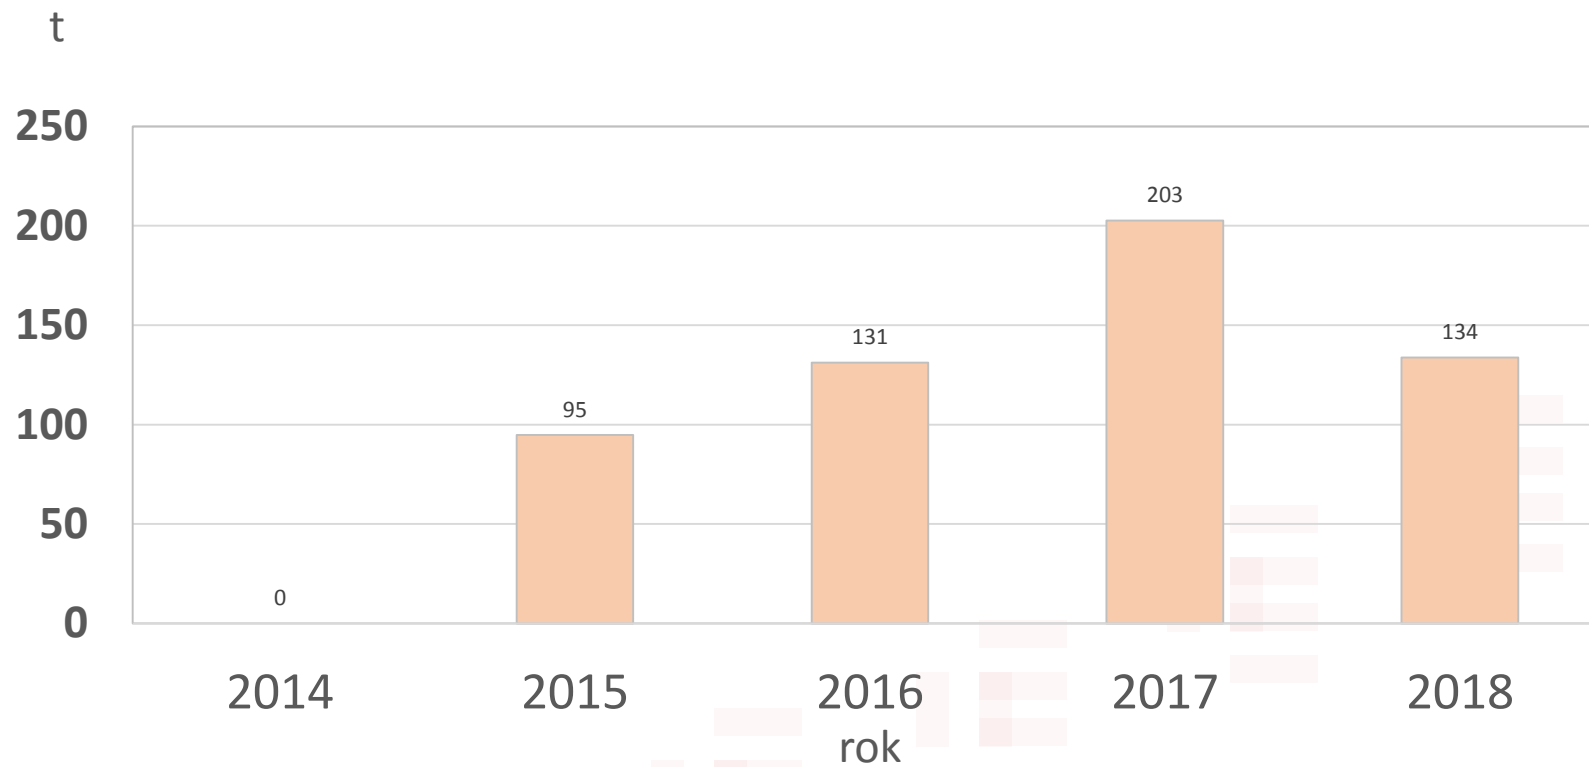

VÝVOJ MNOŽSTVÍ ODPADŮ 2016 - 2018

v Příboře

Množství odpadů - přehled

Vývoj množství v letech - celkový přehled

druh odpadu	množství odpadu v t za daný rok				
	2014	2015	2016	2017	2018
objemný odpad	221	278	311	329	520
dřevo	0	95	131	203	134
směsný komunální odpad	1439	1408	1506	1447	1386
BRKO	1081	983	1039	1104	1298
plast	89	98	107	133	103
papír	97	101	94	87	101
sklo	78	85	98	85	102
kovy	31	25	28	22	20
nebezpečný odpad	4	4	5	4	7

Vývoj množství v letech - objemný odpad

Vývoj množství v letech - objemný odpad podrobně

Vývoj množství v letech - BRKO

Vývoj množství v letech – BRKO podrobně

Vývoj množství v letech – směsný komunální odpad

Vývoj množství v letech - plast, papír, sklo

Vývoj množství v letech - dřevo

DĚKUJI ZA POZORNOST